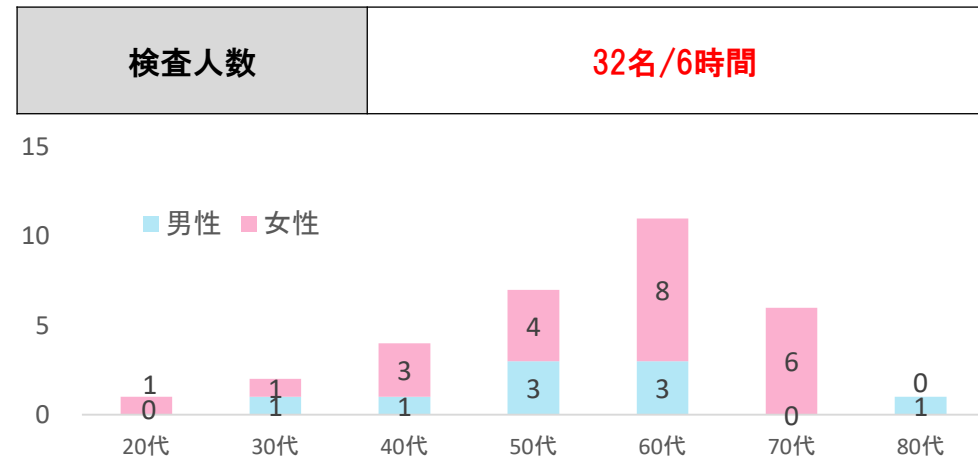

オープニングイベント第一弾！健康チェックをきっかけに来店し、商談につながったお客様も！

開催概要

実施日	2017年11月19日(日) 11:00~16:00
実施場所	えびな 小田急 住まいのプラザ
検査項目	血管年齢、骨チェック、肺年齢
実施目的	11月15日に開業した、小田急グループが運営する「えびな小田急住まいのプラザ」にてオープニングイベント第一弾として無料で健康チェックを実施しました。

ご利用者様の声

▼ご担当者様の声

「新規のお客さまとの商談につながりました。
続けて健康チェックイベントをやってみたいです。」

▼ご利用者様の声

・60代女性

「はじめは怖かったけど楽しかった」

・40代女性

「登戸にありますよね！？、1回500円で。行きたいな—と思っていたらチラシを見て、来てくれるの！？しかも無料！？って思って絶対行かない—と思ってきました。」

・60代女性